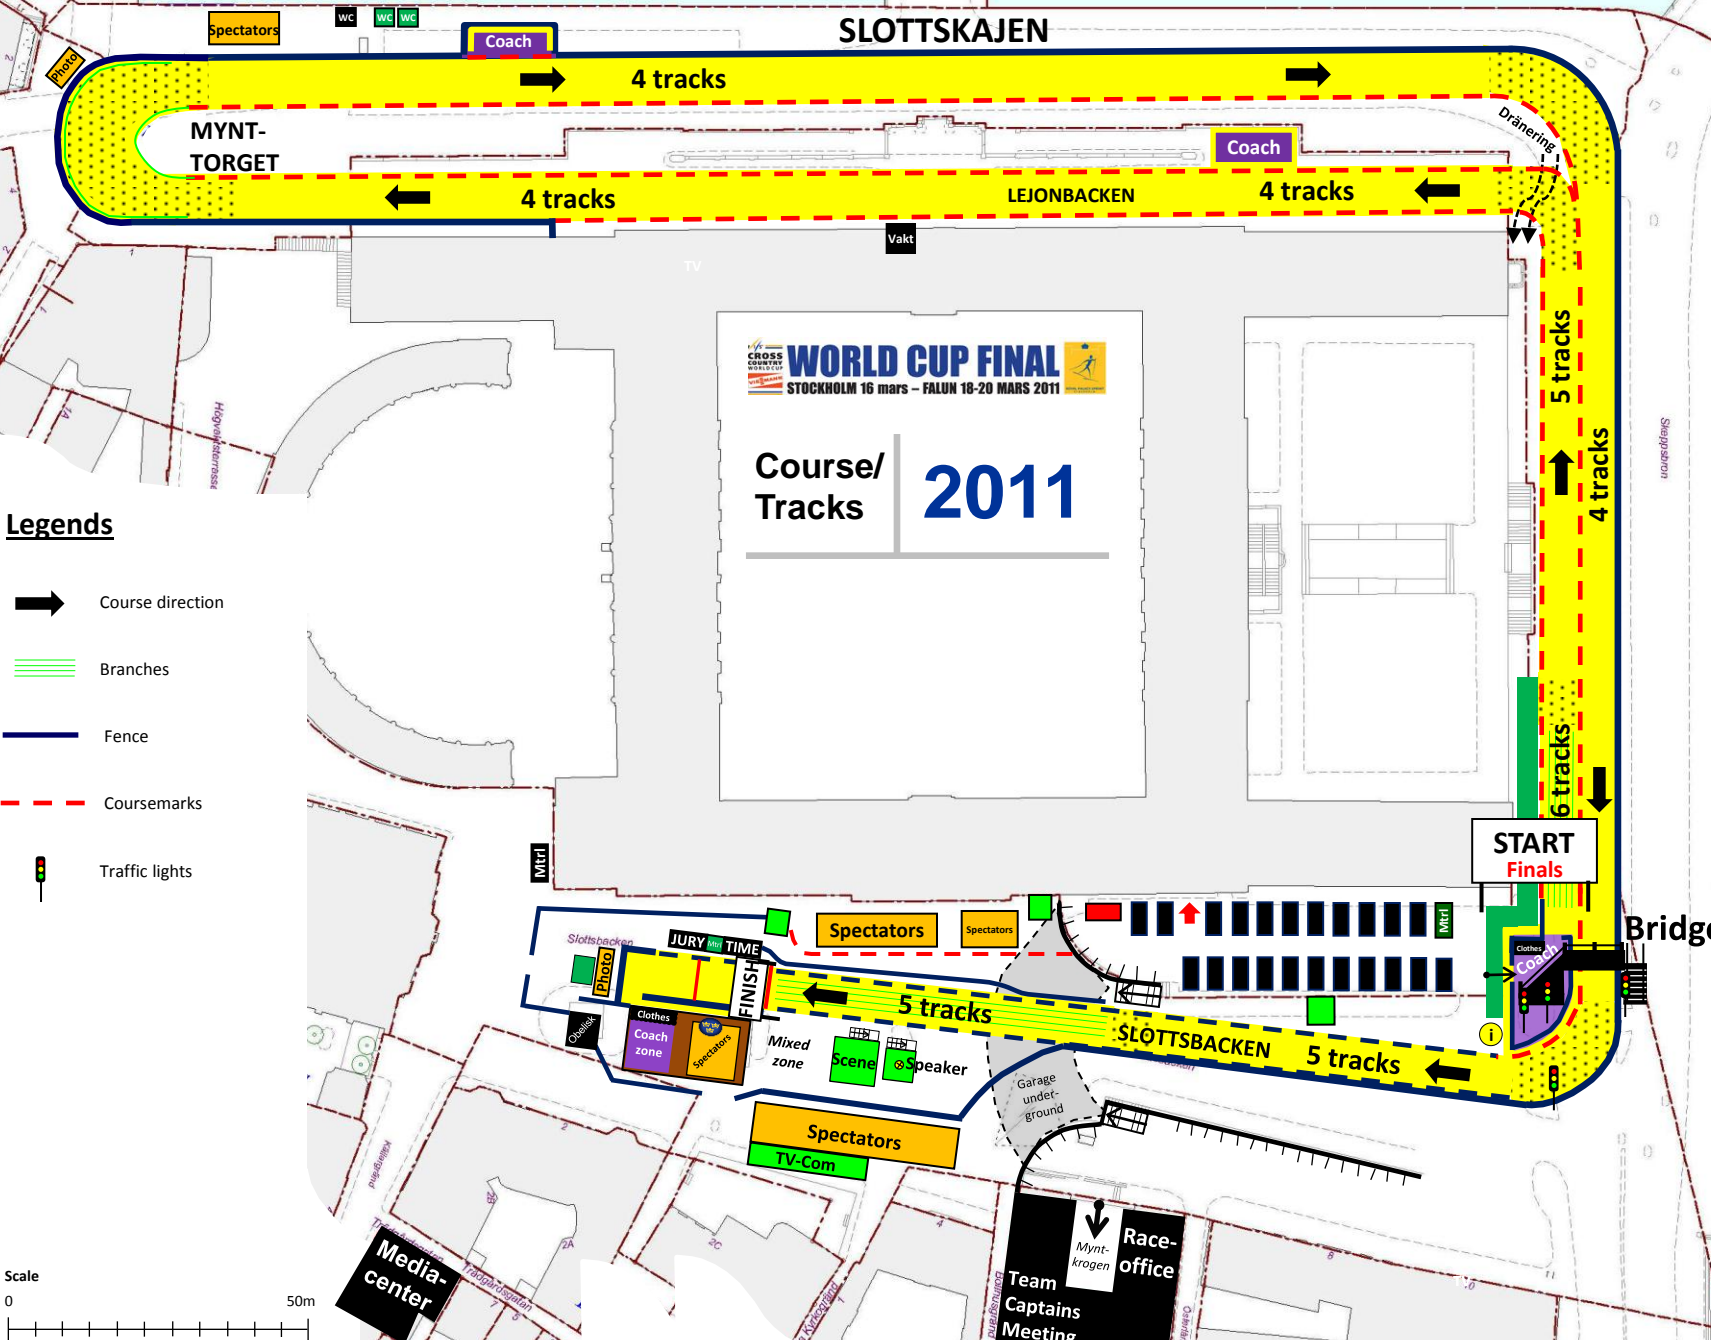

Stallkanalen

SLOTTSKAJEN

Legends

-  Course direction
-  Branches
-  Fence
-  Coursemarks
-  Traffic lights

CROSS COUNTRY WORLD CUP FINAL
STOCKHOLM 16 mars - FALUN 18-20 MARS 2011

Course/ Tracks 2011

SKEPPSBRON

Gustav III:s staty